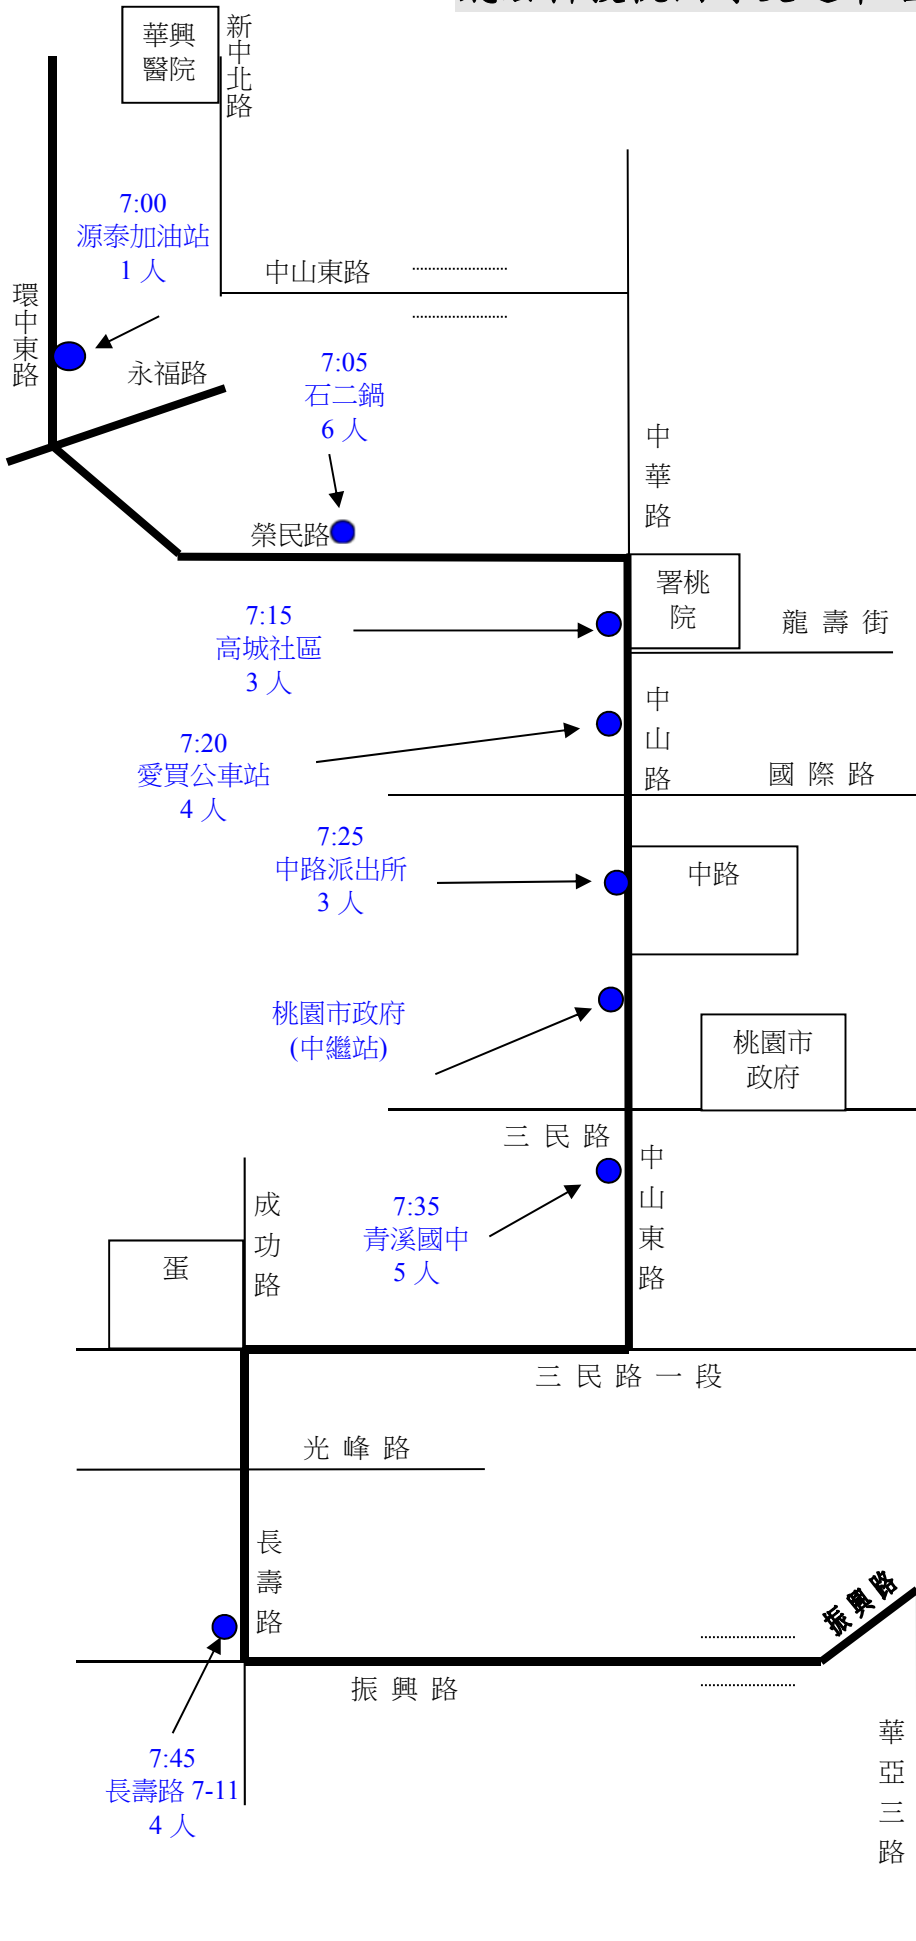

飛宏科技桃園線交通車路線圖

上下班：大巴

路線說明

1. 07:00 源泰加油站 (環中東路)
2. 07:05 石二鍋(榮民路)
3. 07:15 高城社區 (中華路)
4. 07:20 愛買公車站 (中山路)
5. 07:25 中路派出所 (中山路)
6. 桃園市政府(中繼站)
7. 07:35 青溪國中 (中山東路)
8. 07:45 長壽路 7-11 (長壽路)

等前段同仁下車後再至廣停三停車場
接人

飛宏科技
林口華亞科技園區
(復興三路 568 號)